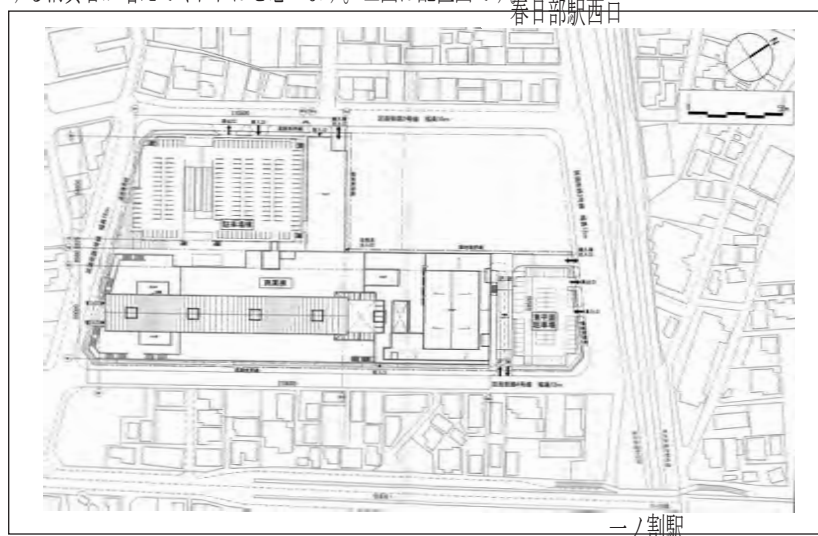

## 春日部駅西口広場（仮称）「LaLaガーデン春日部」建設始まる

長い間、空地になっていました春日部駅西口広場で（仮称）「LaLaガーデン春日部」の建設がはじまりました。中心市街地活性化につながり、付近の商店街を含め、春日部市で買い物をする消費者が増えてくれればと思います。左図は配置図です。